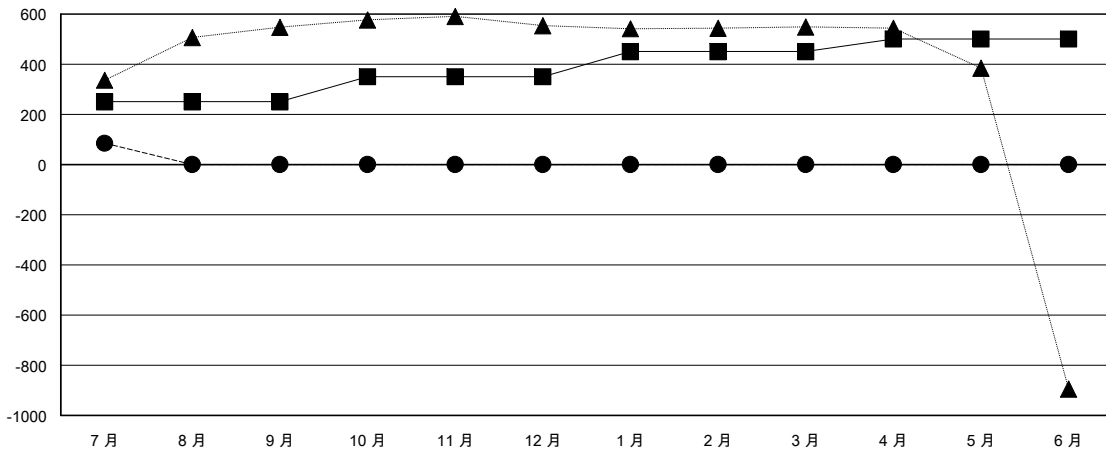

# MONTHLY MEMBERSHIP PROGRESS REPORT

District 300C 2

Results as of: 7/31/2024

GMT:

地點 REP OF CHINA

GMT憲章區

分會			
成果 2024-2025			
季	新分會目標	新會	會員流失的分會
7月/8月/9月	1	0	0
10月/11月/12月	0	0	0
1月/2月/3月	0	0	0
4月/5月/6月	0	0	0

位會員@每位須繳			
成果 2024-2025			
季	會員淨增長目標	實際會員增長數	實際退會會員 (包括轉會)
7月/8月/9月	250	133	8
10月/11月/12月	100	0	0
1月/2月/3月	100	0	0
4月/5月/6月	50	0	0

目標與實際新會累積

目標和實際會員累積

已取消的分會: 0	24 CLUBS OF 88 增添1位或以上的新會員	性別分佈
放棄的會員	<a href="#">點擊這裡取得累計會員數據</a>	男 2,870 (72.92%)
		女 1,066 (27.08%)
		總計家庭單位會員數 595
		支付減半會費的家庭會員 328
過世 1		
分會已取消 0		
其他 7		
總計 8		