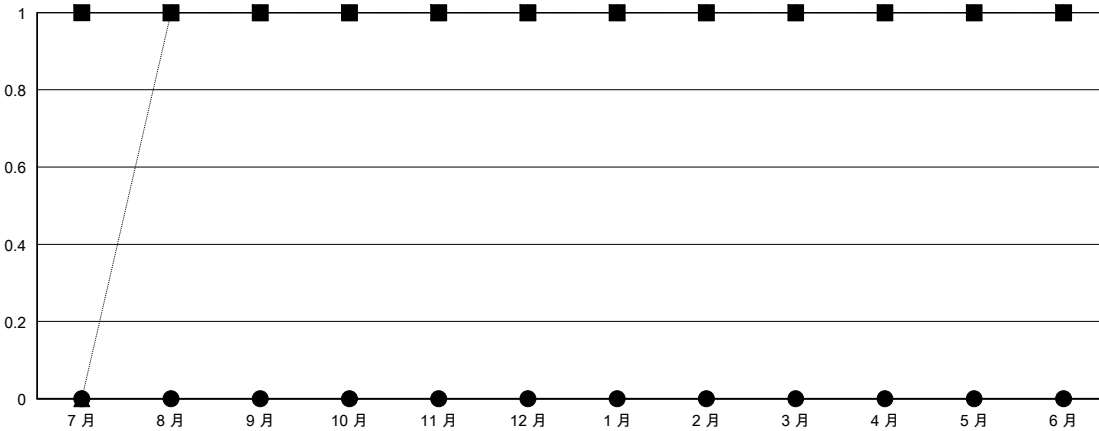

# MONTHLY MEMBERSHIP PROGRESS REPORT

District 300C 2

Results as of: 7/31/2024

GMT:

地點 REP OF CHINA

GMT憲章區

分會			
成果 2024-2025			
季	新分會目標	新會	會員流失的分會
7月/8月/9月	1	0	0
10月/11月/12月	0	0	0
1月/2月/3月	0	0	0
4月/5月/6月	0	0	0

位會員@每位須繳			
成果 2024-2025			
季	會員淨增長目標	實際會員增長數	實際退會會員 (包括轉會)
7月/8月/9月	250	133	8
10月/11月/12月	100	0	0
1月/2月/3月	100	0	0
4月/5月/6月	50	0	0

目標與實際新會累積

目標和實際會員累積

已取消的分會: 0	24 CLUBS OF 88 增添1位或以上的新會員	性別分佈
放棄的會員	<a href="#">點擊這裡取得累計會員數據</a>	男 2,870 (72.92%)
		女 1,066 (27.08%)
		總計家庭單位會員數 595
		支付減半會費的家庭會員 328
過世 1		
分會已取消 0		
其他 7		
總計 8		